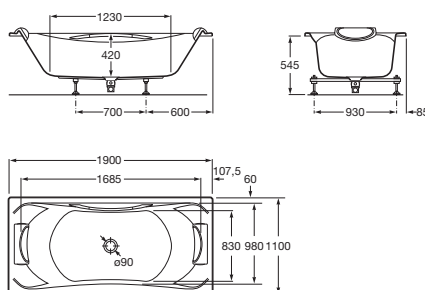

BECOOL

Prostokątna wanna akrylowa z uchwytami i syfonem

WYMIARY

Szerokość 1900 mm.

Głębokość 1100 mm.

Wysokość 420 mm.

KOLORY I WYKOŃCZENIA

00 Biały

CENA NETTO (VAT NIENALICZONY)

6740 zł

RYSUNKI TECHNICZNE

INFORMACJE O PRODUKCIE

Długość wewnętrzna (mm): 1685

Izolacja akustyczna

Kształt: Prostokątna

Materiał: Akryl

Odływ: W komplecie

Pojemność (osób): 2

Pojemność wody do przelewu (l): 285

Sposób instalacji: Na nogach

Sposób montażu: Do zabudowy

Szerokość wewnętrzna (mm): 720

Waga (kg): 30

Wysokość wewnętrzna (mm): 420